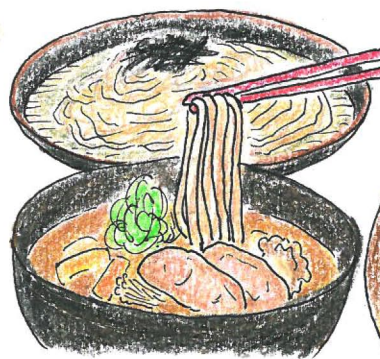

# 秋うどん

9/14 - 11/8

過ぎはやく  
なごまいます。

食欲の秋ですよ！ 秋季限定メニューをお楽しみください。

## 秋の天ぷら黒麦ざるうどん

まずは黒麦うどんに金山寺味噌をのせてそのまゝ。次にあたち大根おろし、わさびとお出汁でどうぞ。

舞茸、えのき茸などの

季節の天ぷらと一緒には。

## 鴨つゆ黒麦うどん

あの人気の鴨つゆうどんが、秋の装いで復活。鴨肉ときこの旨みが、旨々と詰まったお出汁を麺に絡めておなじみがりとささい。