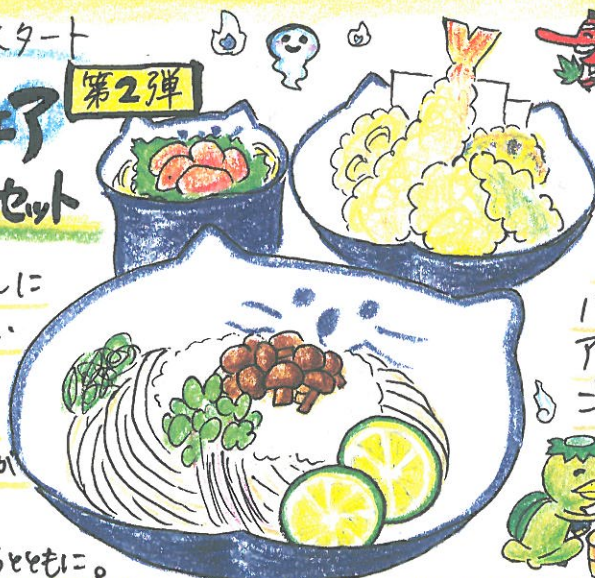

お届けしようと、お化け・妖怪をたくさん描いてみました。あら？のらちゃんはどこ?!

今日は、少しでも涼しさを

厳しい暑さが続きますね。

暑中お見舞い
申し上げます

のらや通信

8月号

株式会社 のらや
0120-680-908
<https://www.noraya.com>

7月17日スタート

夏の集いフェア 第2弾

おだちうどんセット

キュッとしまったうどんに、たっぷりの大根おろし・なめこをのせて。自慢の出汁つゆとおだちの爽やかな香りが食欲をそそります。熱々・サクサクの天ぷらとともに。

紅茶のゼリー

ひんやり 333ぷる

パフェ

ミルクティーアイスと紅茶ゼリー・マンゴー・パイナップルのパフェ。アイスをとかしながらゴゅっくり召し上がれ。

オンラインショップでは のらや創業祭開催中