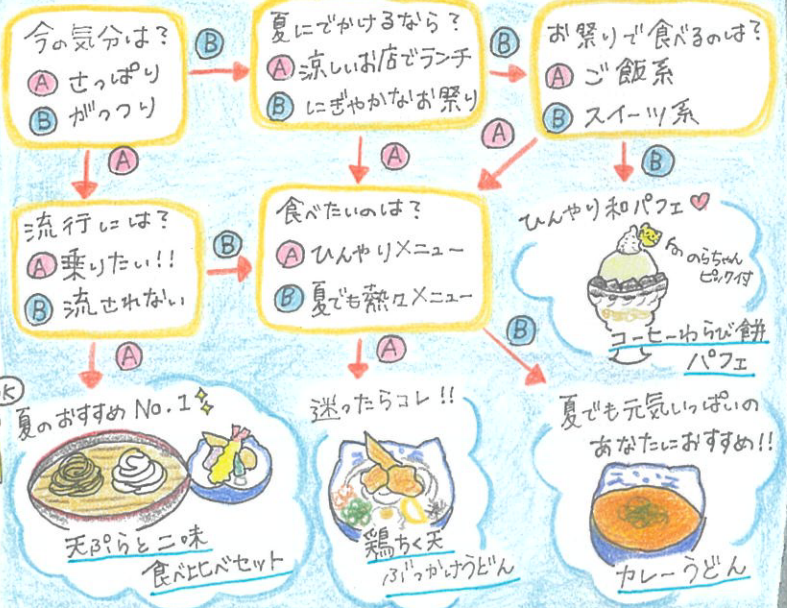

夏フェア6/16~スタート!!

黒麦 天ぷらとニ味 食べ比べ

ミニうな丼やゆらび餅とのセットもご用意しております

黒麦うどん
ライ麦を練り込んだまるでお蕎麦のような見た目のうどん。ビタミン、ミネラル、食物繊維が豊富に含まれ、食欲の無い日でも食べやすい細麺に仕上げています。

のらや通信

7月号

株式会社 のらや
☎0120-680-908
<https://www.noraya.com>

のらや公式アプリ 多ケットの使い方

スタンプカードで獲得したチケットは...

1. **スタンプカード**
2. **貯まった方の写真とアップ!!**
3. **獲得済みチケットを見るから確認!!**
4. **スタッフに見せる!!**

夏のおすすめ

メニューチャート

ガーデンパーク店 20周年

ガーデンパーク店は7月に20周年を迎えます。これまで支えてくださったお客様に心より感謝いたします。7月には周年祭としてお客様に楽しんで頂けるイベントを企画中です。ぜひこの機会にガーデンパーク店へお越しください!!
皆様のご来店心よりお待ちしております